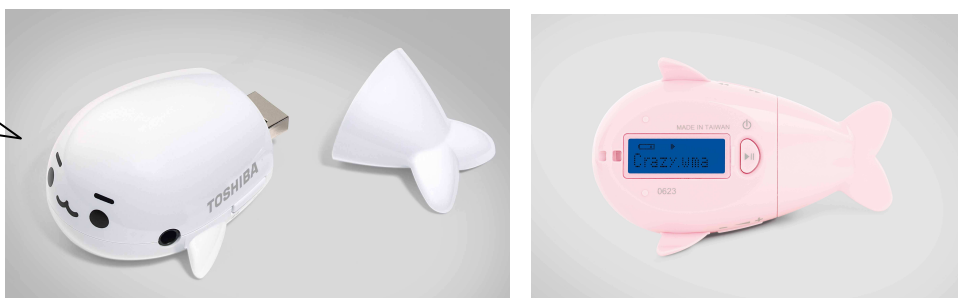

## Toshiba présente *Pala-Chan* & *Papu-Chan* : Enfin des lecteurs MP3 pour les enfants !

Ma  
Musique  
à MOI !

***Avec leur design fantaisiste, ludique et attractif, Pala-Chan et Papu-Chan offrent aux enfants un concentré de technologie et une simplicité d'utilisation, grâce à une ergonomie spécialement conçue pour eux ! Ces baladeurs MP3 à mémoire flash sont disponibles en deux capacités différentes, et peuvent stocker jusqu'à 16 heures de musique.***

### **Un format original pour une utilisation simple**

Ces cétacés miniatures intègrent à la fois un baladeur MP3 et une clé USB à mémoire flash et ne pèsent que 40 grammes. Produits phares de cette fin d'année, Pala-Chan et Papu-Chan rendent la technologie simple et à la portée des enfants.

### **Les caractéristiques de *Papu-Chan* et *Pala-Chan* :**

Une double fonctionnalité avec un baladeur lisant les formats MP3 et WMA et une interface USB 2.0. Il se décline en rose et en blanc.

Disponibles en 512 Mo ou en 1 Go, ces lecteurs MP3 peuvent stocker de huit à seize heures de musique

Equipés d'une batterie rechargeable, ils offrent jusqu'à 15 heures d'écoute en continu

Enfin, avec son écran rétro éclairé bleu, ce concentré de technologie saura vite se faire adopter des petits.